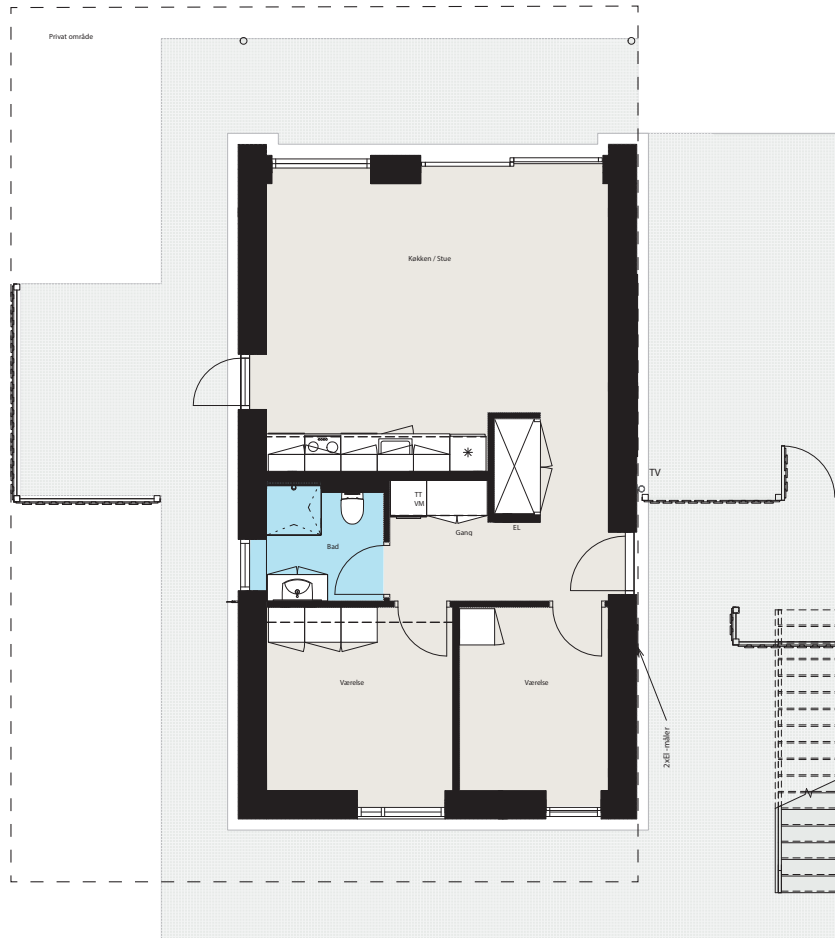

PLANTEGNING

BOLIGNR.	ADRESSE	BBR AREAL	VÆRELSE	TERASSER	SKUR
4	Havnevej 12 D	72 m ²	3	26 m ²	7 m ²
9	Havnevej 12 H	72 m ²	3	26 m ²	7 m ²
14	Havnevej 14 D	72 m ²	3	26 m ²	7 m ²
19	Havnevej 14 H	72 m ²	3	26 m ²	7 m ²