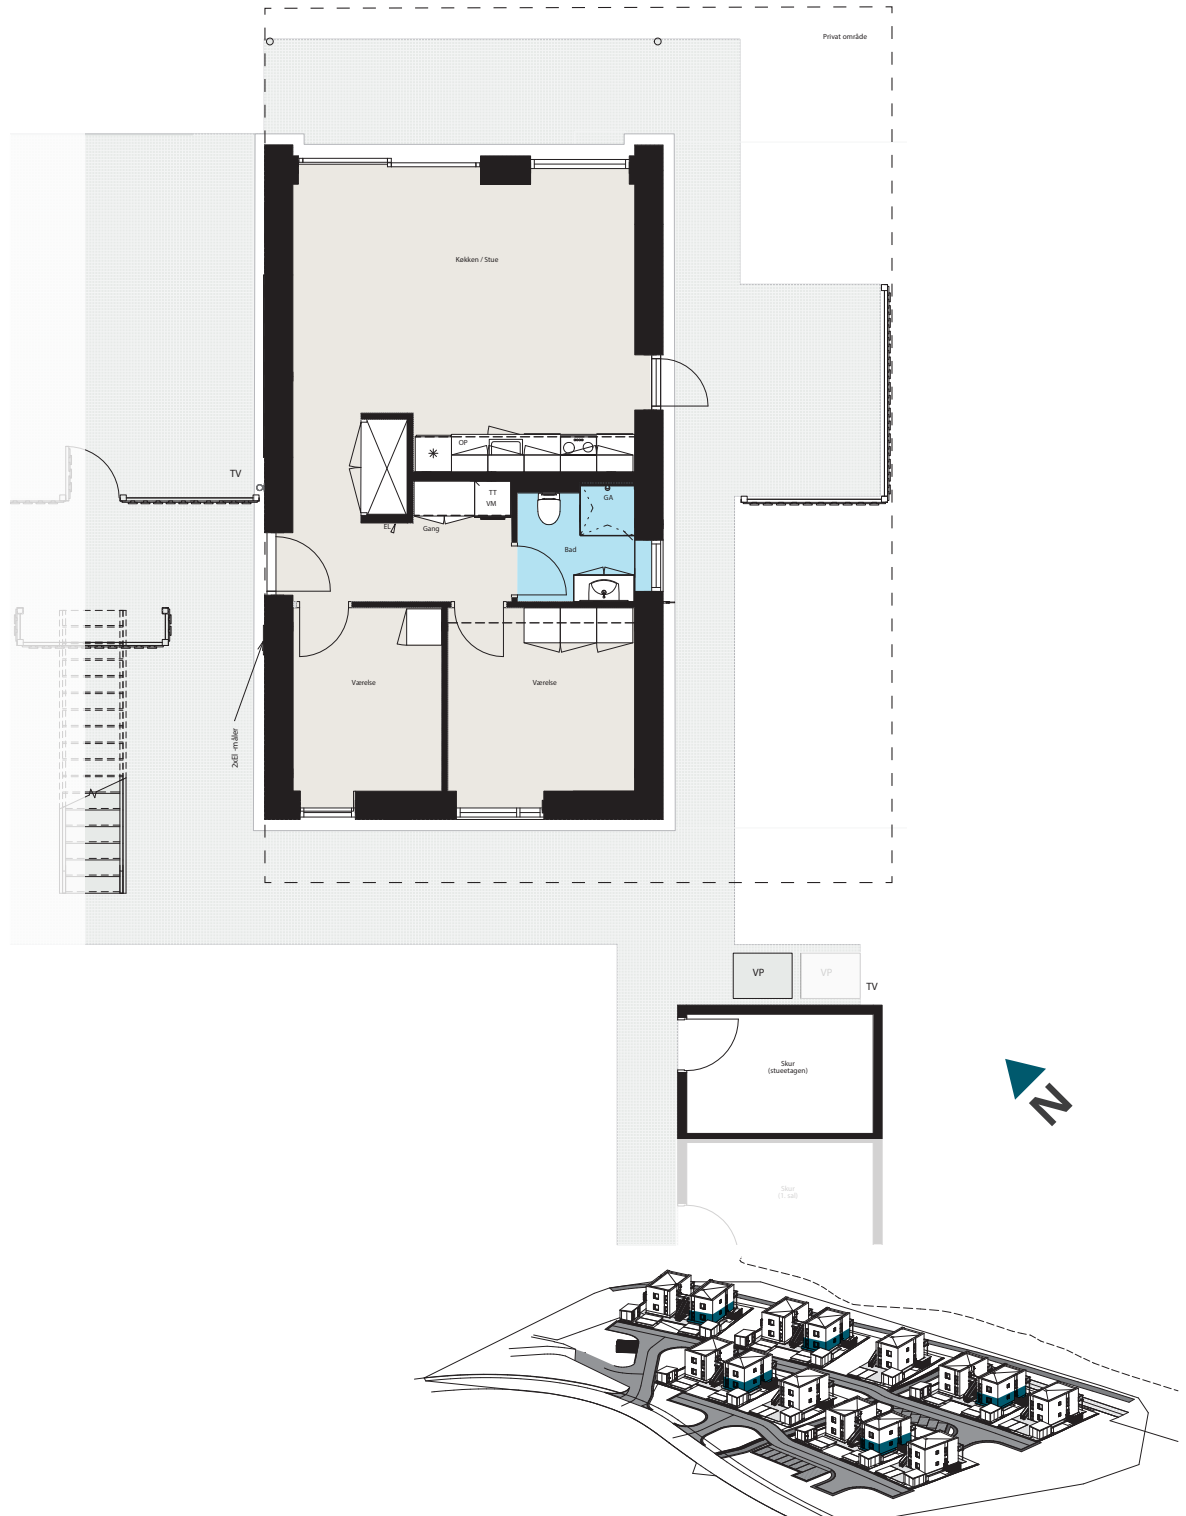

PLANTEGNING

BOLIGNR.	ADRESSE	BBR AREAL	VÆRELSE	TERASSER	SKUR
2	Havnevej 12 B	72 m ²	3	26 m ²	7 m ²
7	Havnevej 12 F	72 m ²	3	26 m ²	7 m ²
12	Havnevej 14 B	72 m ²	3	26 m ²	7 m ²
17	Havnevej 14 F	72 m ²	3	26 m ²	7 m ²
21	Havnevej 14 K	72 m ²	3	26 m ²	7 m ²