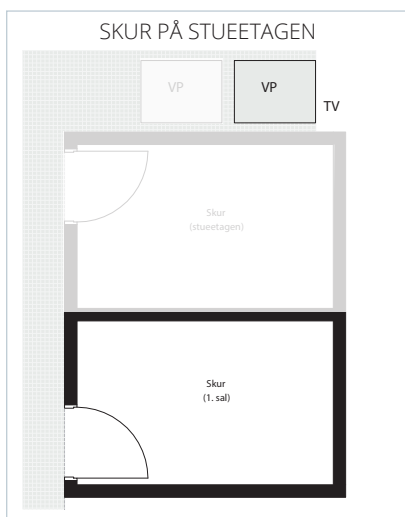

PLANTEGNING

BOLIGNR.	ADRESSE	BBR AREAL	VÆRELSE	ALTAN	SKUR
3	Havnevej 12 C, 1. TH.	72 m ²	3	12 m ²	7 m ²
8	Havnevej 12 G, 1. TH.	72 m ²	3	12 m ²	7 m ²
13	Havnevej 14 C, 1. TH.	72 m ²	3	12 m ²	7 m ²
18	Havnevej 14 G, 1. TH.	72 m ²	3	12 m ²	7 m ²
22	Havnevej 14 L, 1. TH.	72 m ²	3	12 m ²	7 m ²