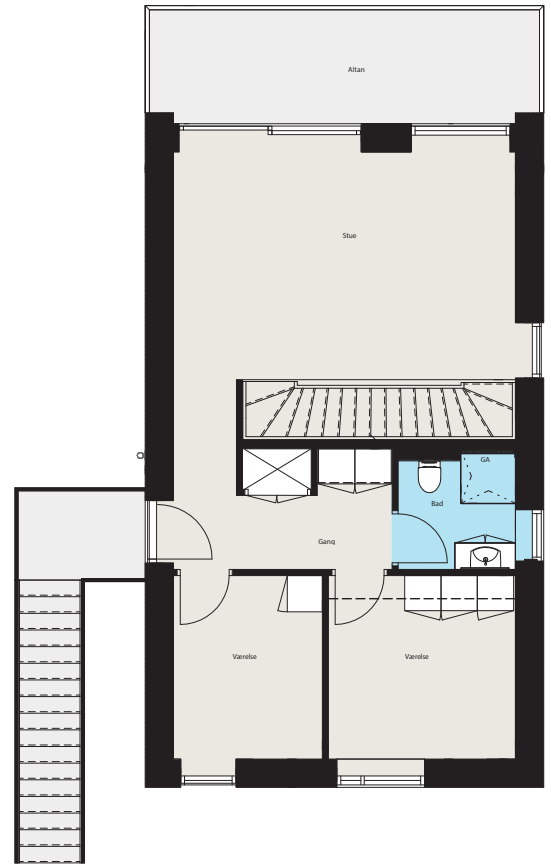

TEJN HAVNEHUSE

PLANTEGNING

BOLIGNR.	ADRESSE	BBR AREAL	VÆRELSE	TERASSER	ALTAN	SKUR
1	Havnevej 12A	145 m ²	6	26 m ²	12 m ²	15 m ²
6	Havnevej 12 E	145 m ²	6	26 m ²	12 m ²	15 m ²
11	Havnevej 14 A	145 m ²	6	26 m ²	12 m ²	15 m ²
16	Havnevej 14 E	145 m ²	6	26 m ²	12 m ²	15 m ²

STUEETAGE

1. SAL

Kun vejledende - forbehold for fejl og ændringer.

Juli 2022.