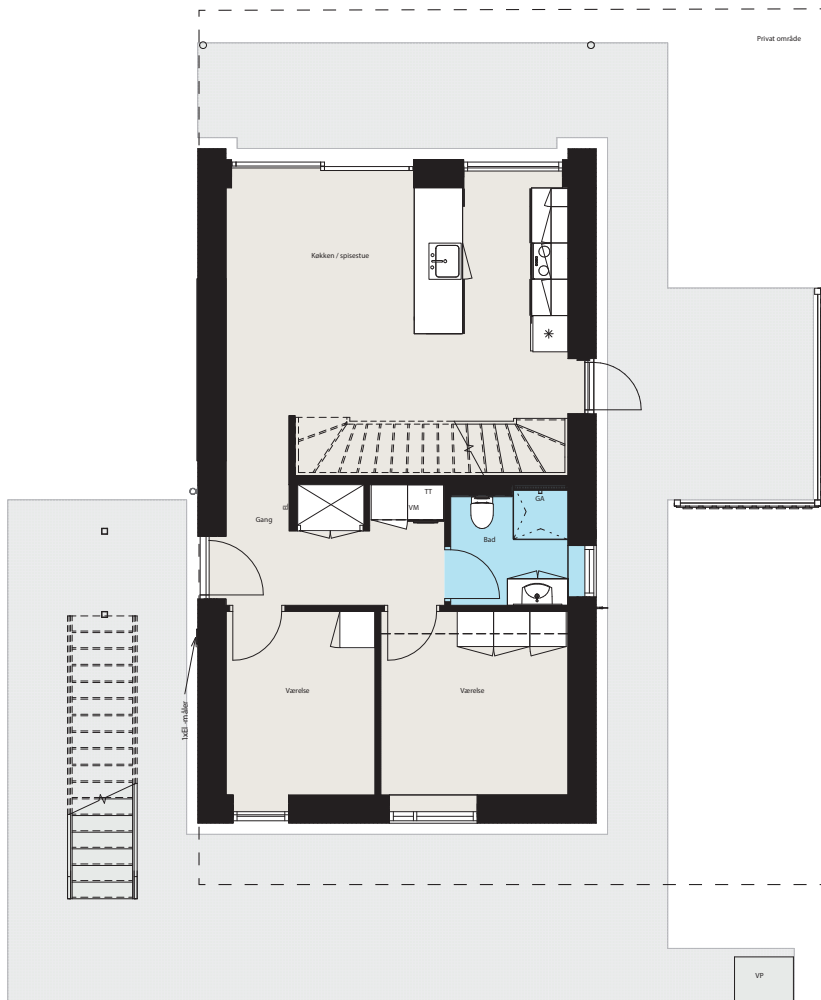

TEJN HAVNEHUSE

PLANTEGNING

BOLIGNR.	ADRESSE	BBR AREAL	VÆRELSE	TERASSER	ALTAN	SKUR
1	Havnevej 12A	145 m ²	6	26 m ²	12 m ²	15 m ²
6	Havnevej 12 E	145 m ²	6	26 m ²	12 m ²	15 m ²
11	Havnevej 14 A	145 m ²	6	26 m ²	12 m ²	15 m ²
16	Havnevej 14 E	145 m ²	6	26 m ²	12 m ²	15 m ²

STUEETAGE

1. SAL

Kun vejledende - forbehold for fejl og ændringer.

Juli 2022.