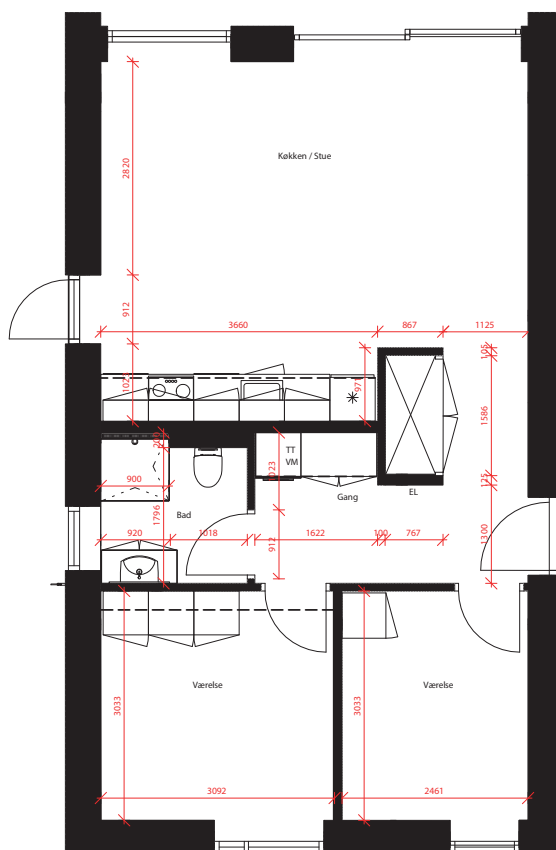

## PLANTEGNING

BOLIGNR.	ADRESSE	BBR AREAL	VÆRELSE
4	Havnevej 12 D	72 m <sup>2</sup>	3
9	Havnevej 12 H	72 m <sup>2</sup>	3
14	Havnevej 14 D	72 m <sup>2</sup>	3
19	Havnevej 14 H	72 m <sup>2</sup>	3

De angivne foreløbige afrundede mål er baseret på opmåling af arkitekttegninger for det ikke færdigbyggede projekt. Opførelse af et byggeprojekt vil indeholde afvigelser indenfor gældende tolerancenormer, og mindre projektændringer eksempelvis ved afsætning af vægge under udførelsen kan forekomme rimelige, rigtige og hensigtsmæssige og kan medføre, at de endelige mål afviger fra ovenstående afrundede mål. Vi tager derfor forbehold for afrundings-, afsætnings-, måle- og skrivefejl. **Juli 2022.**