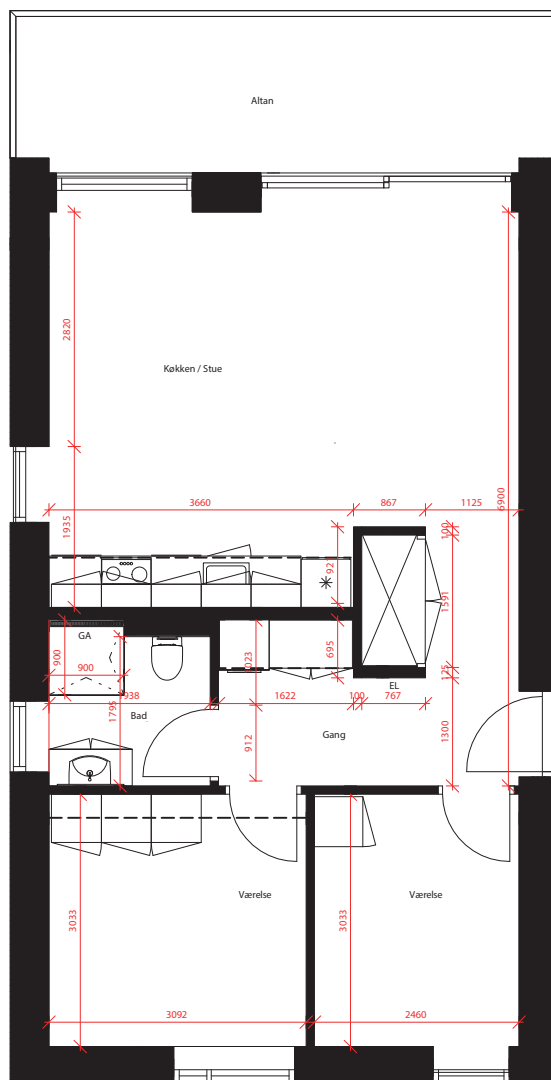

## PLANTEGNING

BOLIGNR.	ADRESSE	BBR AREAL	VÆRELSE
5	Havnevej 12 C, 1. TV.	72 m <sup>2</sup>	3
10	Havnevej 12 G, 1. TV.	72 m <sup>2</sup>	3
15	Havnevej 14 C, 1. TV.	72 m <sup>2</sup>	3
20	Havnevej 14 G, 1. TV.	72 m <sup>2</sup>	3

SKUR PÅ STUEETAGEN

De angivne foreløbige afrundede mål er baseret på opmåling af arkitekttegninger for det ikke færdigbyggede projekt. Opførelse af et byggeprojekt vil indeholde afvigelser indenfor gældende tolerancenormer, og mindre projektændringer eksempelvis ved afsætning af vægge under udførelsen kan forekomme rimelige, rigtige og hensigtsmæssige og kan medføre, at de endelige mål afviger fra ovenstående afrundede mål. Vi tager derfor forbehold for afrundings-, afsætnings-, måle- og skrivefejl. **Juli 2022.**