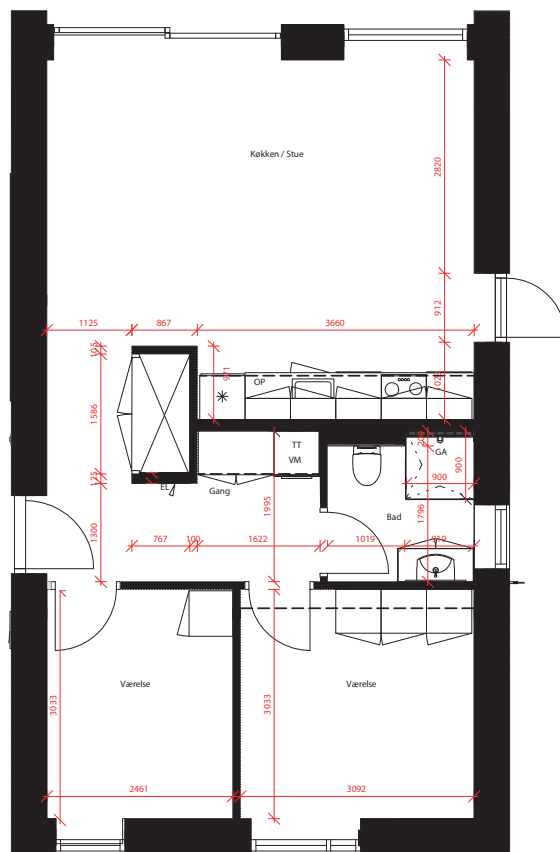

## PLANTEGNING

BOLIGNR.	ADRESSE	BBR AREAL	VÆRELSE
2	Havnevej 12 B	72 m <sup>2</sup>	3
7	Havnevej 12 F	72 m <sup>2</sup>	3
12	Havnevej 14 B	72 m <sup>2</sup>	3
17	Havnevej 14 F	72 m <sup>2</sup>	3
21	Havnevej 14 K	72 m <sup>2</sup>	3

De angivne foreløbige afrundede mål er baseret på opmåling af arkitekttegninger for det ikke færdigbyggede projekt. Opførelse af et byggeprojekt vil indeholde afvigelser indenfor gældende tolerancenormer, og mindre projektændringer eksempelvis ved afsætning af vægge under udførelsen kan forekomme rimelige, rigtige og hensigtsmæssige og kan medføre, at de endelige mål afviger fra ovenstående afrundede mål. Vi tager derfor forbehold for afrundings-, afsætnings-, måle- og skrivefejl. **Juli 2022.**